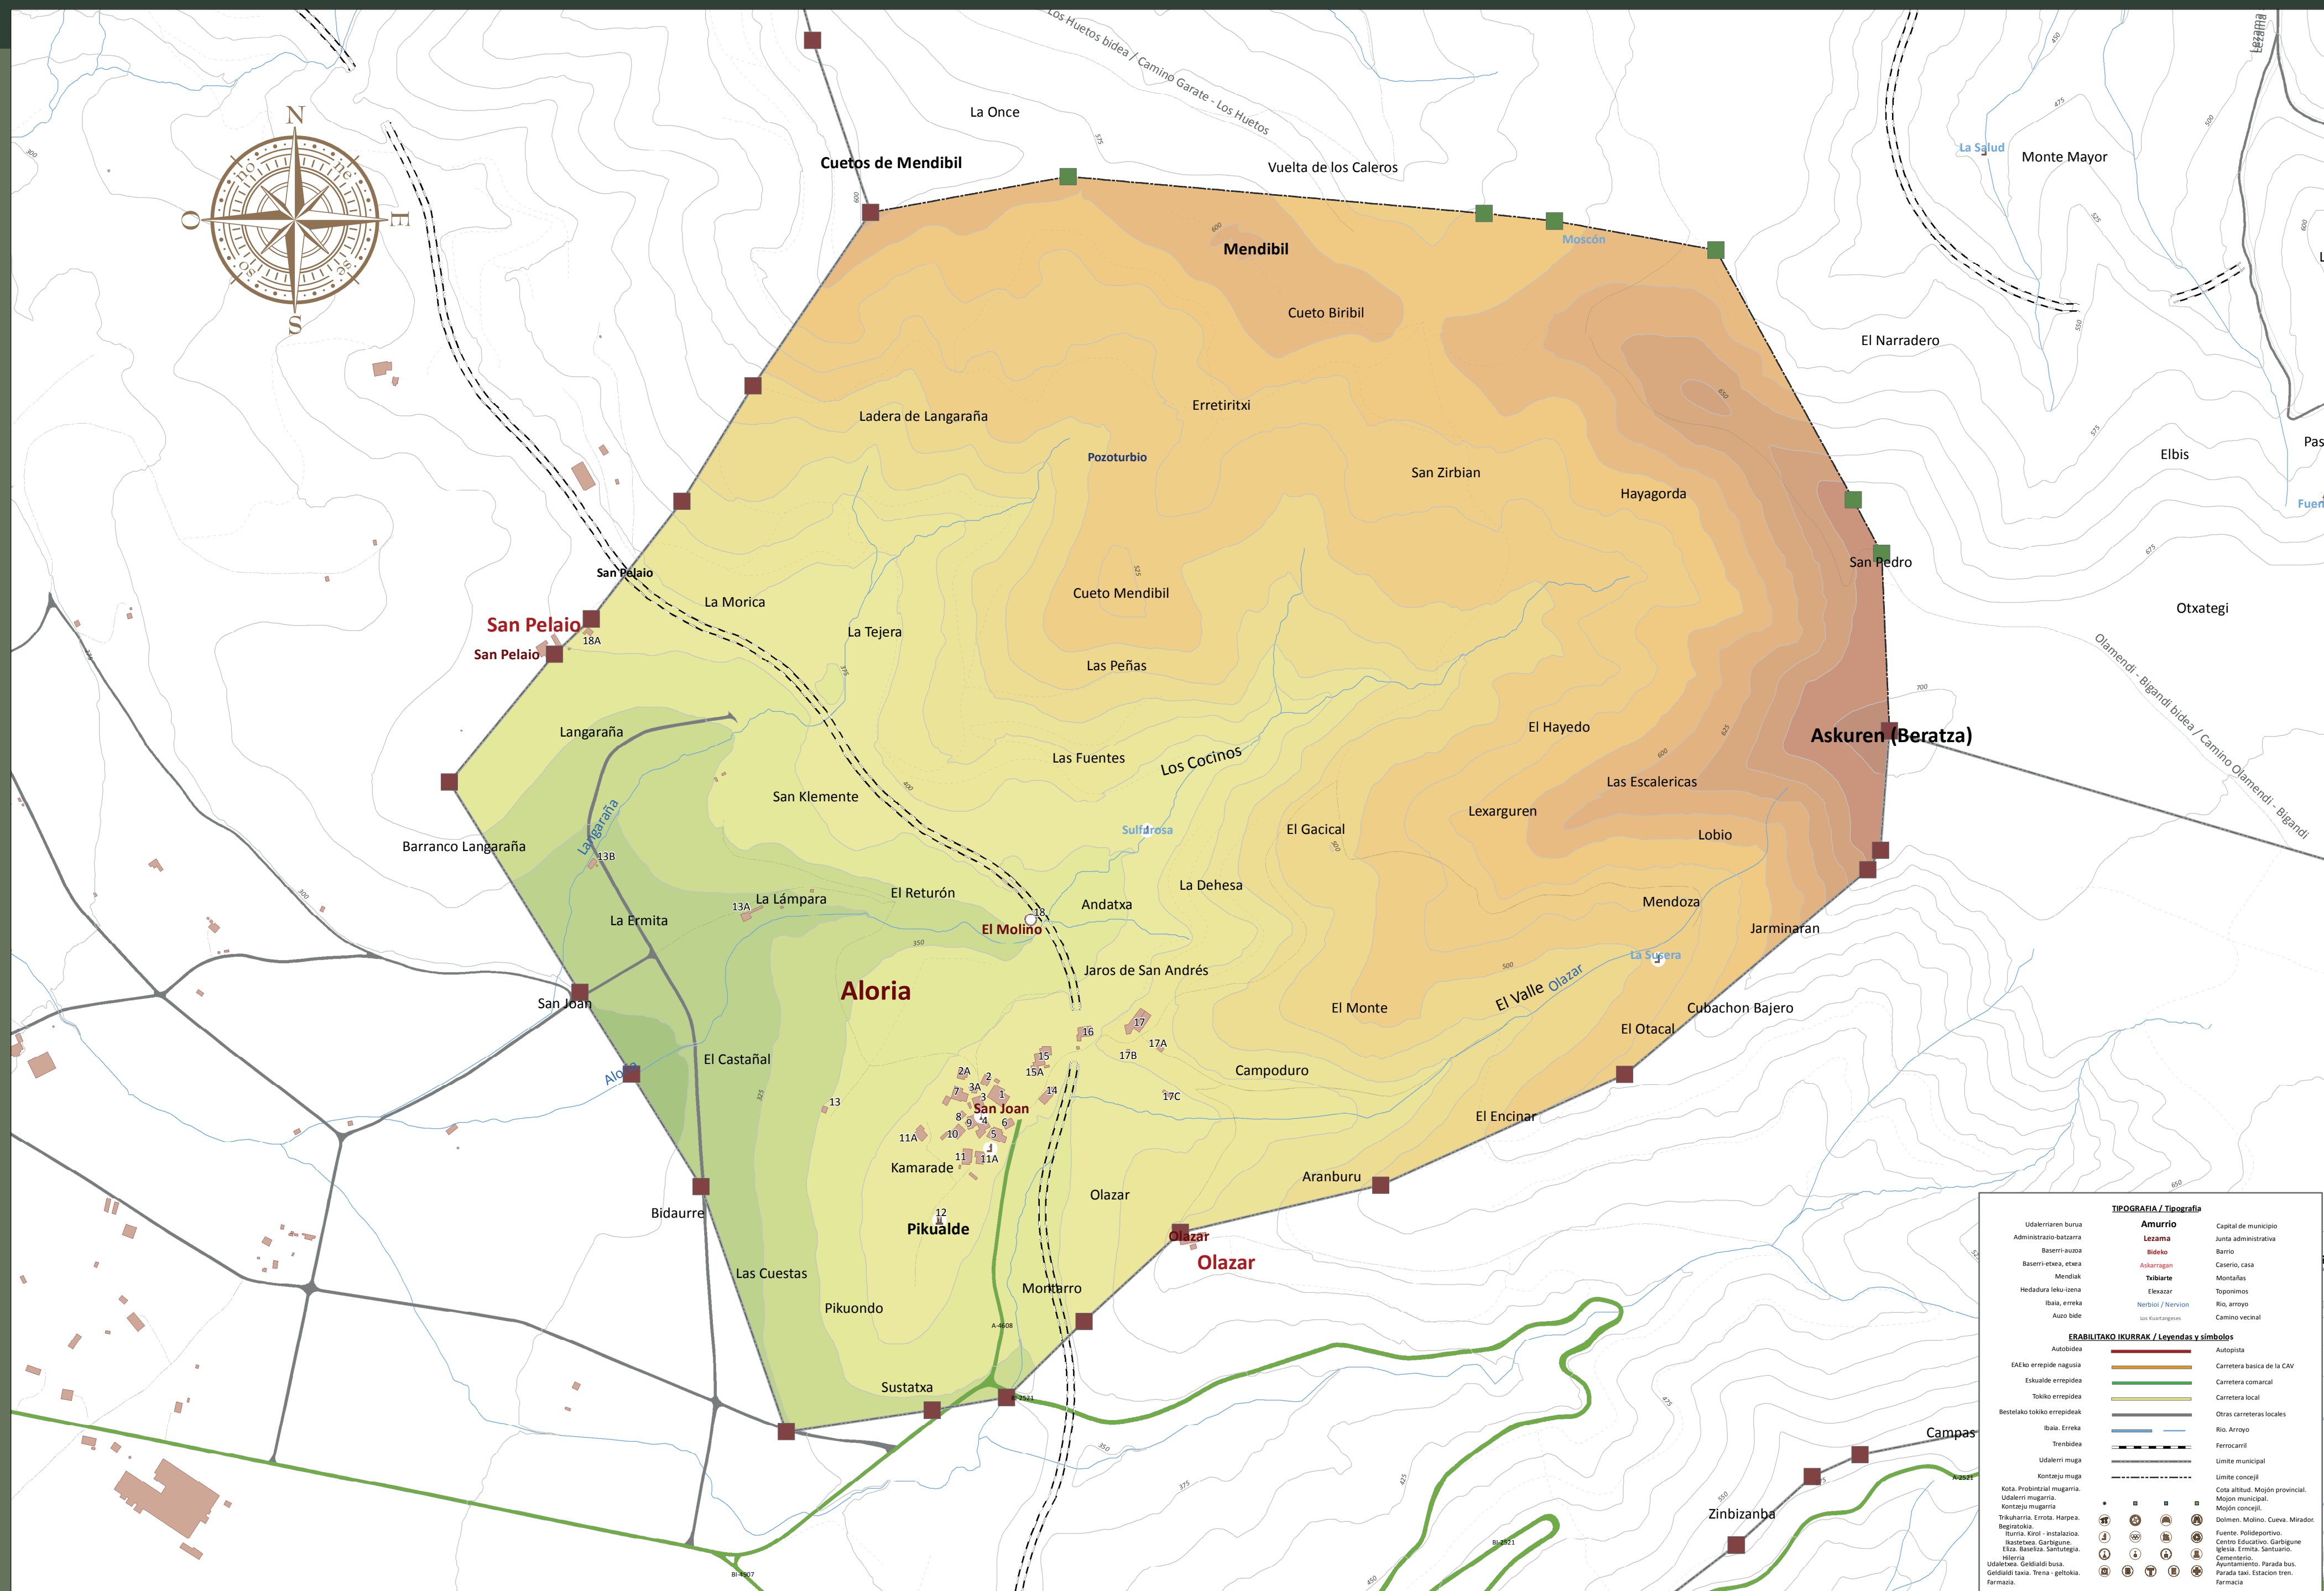

Aloria herriko mapa

Mapa del pueblo de Aloria

Escala: 1/6000

Fitxa teknikoa / Ficha técnica

Koordenada sistema /
Sistema de coordenadas

UTM

Erreferentzia sistema /
Sistema de referencia

ETRS89 datum-a (30T zonaldea)

Sestra-kurben arteko ekidistantzia /
Equidistancia entre curvas de nivel

100m

Oinarri kartografikoa /
Base cartográfica

Eusko jaurlaritzaren Lurraldearen
Antolamendurako Zuzendaritza
1:10000 eskala

Debekatuta dago mapa honen
osoko edo zatilako erreproduktzioa
Amurrioko Udalaren baimenik
gabe.

Está prohibida la reproducción
total o parcial de este mapa sin la
autorización del Ayuntamiento de
Amurrio.

1/6000 Eskala